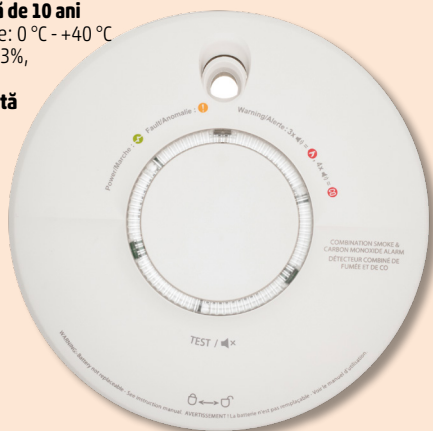

**NEW!**

**SCB10-INT**

**FIREANGEL ALARMĂ COMBINATĂ MONOXID DE CARBON ȘI FUM**

- conform cu standardele EN 50291-1, EN 50291-2 și EN 14604
- **senzor CO electrochimic și optic pentru fum**
- plastic rezistent la flăcări UL94 V0
- mod de testare, funcție silențioasă
- indicare sfârșit durată de viață
- **alimentare: baterie de litiu încorporată, nu poate fi schimbată, durată de viață preconizată de 10 ani**
- temperatura de funcționare: 0 °C - +40 °C
- umiditate acceptată: 30 - 93%, fără condens
- **durata de viață preconizată a dispozitivului: 10 ani**
- **garanție: 3 ani**
- dimensiuni: Ø13,3 x 4,1 cm