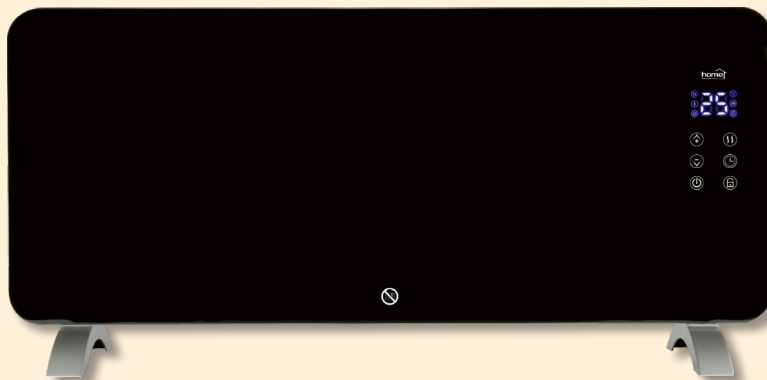

FK 430 WIFI

CONVECTOR SMART

Cu o aplicație smartphone, puteți controla și de la distanță radiatorul care funcționează în mediul WiFi de acasă.

- 2 trepte de încălzire: 1000 W / 2000 W
- **panou frontal din sticlă securizată**
- **control prin butoane tactile sau telefon smart**
- termostat electronic
- temporizare oprire
- **protecție IPX4 împotriva stropirii cu apă**
- control acces copii
- oprire automată în caz de supraîncălzire
- **pe picioare sau montabil pe perete**
- dimensiuni: în picioare pe podea: 92 x 43 x 24 cm
  montat pe perete: 92 x 38 x 9 cm

FIXARE ȘI PE PERETE

VIDEO

2000 W