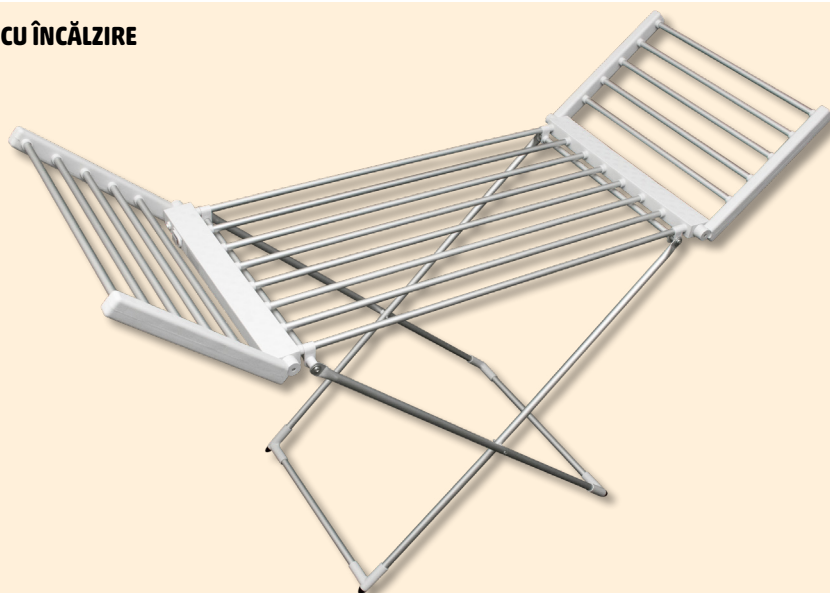

FTW 1

USCĂTOR ELECTRIC DE RUFЕ, CU ÎNCĂLZIRE

- putere 220 W
- protecție IPX1 împotriva picăturilor de apă din direcție verticală
- oprire automată la supraîncălzire
- dimensiuni: desfăcut: 53 x 95 x 145 cm
  pliat: 53 x 6 x 109 cm

220 W