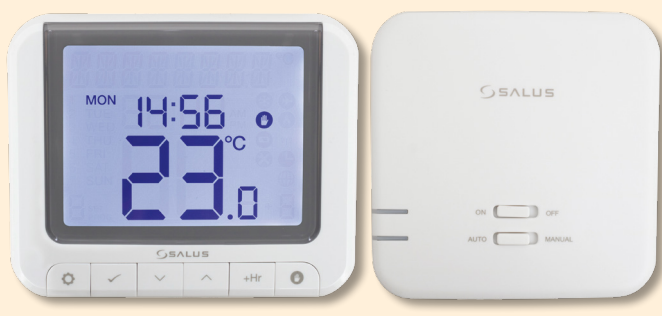

RT520RF

SALUS RF TERMOSTAT DE CAMERĂ FĂRĂ FIR

- ieșire de contact și conector de comunicare Opentherm
- funcție de modulare a cazanului (numai cu panourile de control Opentherm)
- temperatură de adas/retur lizibilă, cod de eroare a centralei (în modul Opentherm)
- funcționarea Opentherm necesită protocolul Opentherm standard al cazanului, este responsabilitatea instalatorului să verifice acest lucru.
- opțional modul de optimizare
- ecran LCD mare și intuitiv
- Algoritm de autoînvățare TPI (timp proporțional + timp integrat)
- cod PIN
- poate fi setată alertă de service
- interval de temperatură: 5 - 32,5°C
- frecvența RF: 868 MHz (până la 30 m)
- compatibil cu mai multe receptoare Salus
- alimentare: 2 x baterii 1,5 V (AA), incluse
- dimensiuni: 9,5 x 11,8 x 2,6 cm