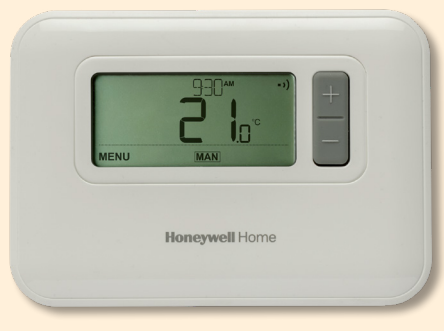

### TERMOSTAT DE CAMERĂ, PROGRAMABIL

Ideal pentru centrale convenţionale şi combinate, la încălzire în pardoseală şi încălzire pe zone.

- **programare pe 7 zile • salvare max. 6 timpi şi temperaturi pe zi • ecran LCD cu lumină de fundal**
- schimbare automată fus orar iarnă/vară • memorie integrată pentru programe • funcţii extra: concediu, party, zi liberă, control răcire • setare protecţie anti-îngheţ integrat (5 °C) • releu de cuplare: 24...230 V / 3 A rez / 1 A ind. • alimentare termostat: 2 x baterii 1,5 V (AA), incluse • alimentare relee de cuplare: 230 V / 50 Hz • dimensiune: 13,6 x 9,6 x 2,6 cm