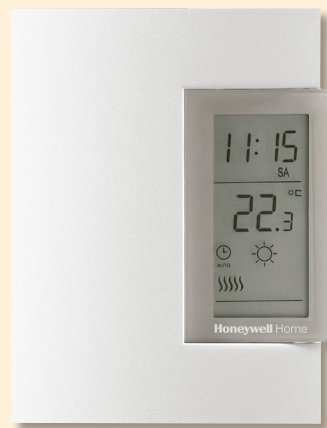

T140C110AEU TERMOSTAT DIGITAL DE CAMERĂ, T140

- utilizare simplă
- **programare pe 7 zile, câte 4 programe zilnice, algoritm cu autoînvăţare**
- aria de setare 5 - 30 °C, în paşi de 1 °C
- mod de adaptare proporţională- determină lungimea unui ciclu pe baza celor anterioare
- **funcţie de protecţie pompă, cuplabil individual**
- pentru montare cu 2 sau 3 fire
- se poate conecta la cutie de control de pe telefon şi sisteme de automatizare
- **pentru cazane tradiţionale şi combinate, încălzire electrică şi utilizare cu supape zonale**
- sarcină rezistivă max.: 5 A (la 240 V~)
- sarcină inductivă max.: 2 A (la 240 V~)
- intrare cutie de control extern: 12 V DC +/- 10%, 2,5 mA
- alimentare: 2 x baterii 1,5 V (AA), nu sunt incluse