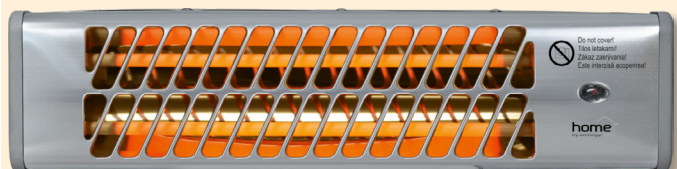

FK 24

RADIATOR CU TUB DE CUART

- 2 trepte de încălzire: 600 W / 1200 W
- ideal pentru încălzirea băii
- carcasă metalică, masivă
- unghi de înclinare reglabil
- **protecție IPX4 împotriva stropirii cu apă**
- **fixare pe perete**
- tip filament: FK 24/T (420 mm, 600 W, IPX4)
- dimensiuni: 53,5 x 13 x 11 cm

1200 W