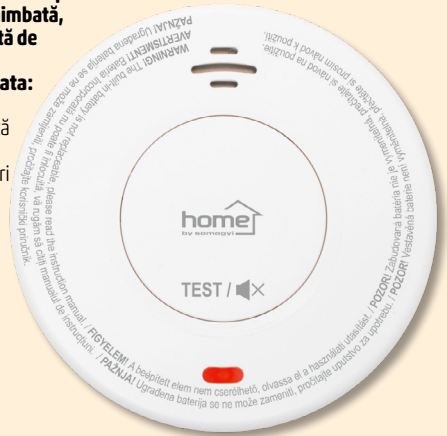

**CO10SMART** ALARMĂ SMART DE MONOXID DE CARBON

- în conformitate cu standardul EN 50291-1:2018
- **compatibil cu Tuya Smart și Smart Life**
- conexiune Wi-Fi: 802.11 b/g/n, 2.412-2.472GHz
- **senzor electrochimic avansat**
- mod de testare a aparatului
- indicație de sfârșit de viață
- buton de testare
- alimentare: 1 baterie de 3 V (CR123A), înlocuibilă, inclusă
- **durata de viață preconizată a dispozitivului: 10 ani**
- **durata de viață preconizată a bateriei: aprox. 5 ani**
- indicator de sfârșit de viață a bateriei
- alarmă: 85 dB(A) la 3 m
- dimensiuni: 86,5 x 86,5 x 30,5 mm
- greutate: 110 g

**NEW!**

**CO10LCD** ALARMĂ DE MONOXID DE CARBON, CU BATERII

- în conformitate cu standardul EN 50291-1:2018
- senzor electrochimic avansat
- modul de testare a dispozitivului
- indicație de sfârșit de viață
- buton de testare
- alimentare: 2 baterii de 1,5 V (AA), înlocuibile (2 buc incluse)
- **durata de viață preconizată a dispozitivului: 10 ani**
- **durata de viață preconizată a bateriei: aproximativ 2 ani**
- indicator de sfârșit de viață a bateriei
- alarmă: 85 dB(A) la 3 m
- dimensiuni: 140 x 70 x 28 mm
- greutate: 153 g

**NEW!**

**SM010SMART** DETECTOR DE FUM INTELIGENT

- în conformitate cu standardul EN14604:2005/AC:2008
- **compatibil cu Tuya Smart și Smart Life**
- notificări, nivelul bateriei și verificarea stării prin intermediul aplicației
- conexiune Wi-Fi: 802.11 b/g/n, 2.412-2.472GHz
- **senzor optic**
- buton de testare mare, ușor de utilizat
- funcția de mute
- temperatura de funcționare: -10 °C - +55 °C
- **alimentare: baterie de litiu încorporată de 2400mAh, nu poate fi schimbată, durată de viață preconizată de 10 ani**
- indicator de sfârșit de viață a bateriei
- alarmă: 85 dB(A) la 3 metri
- pentru utilizare în rulote
- dimensiune: Ø105 x 36 mm
- greutate: 140 g