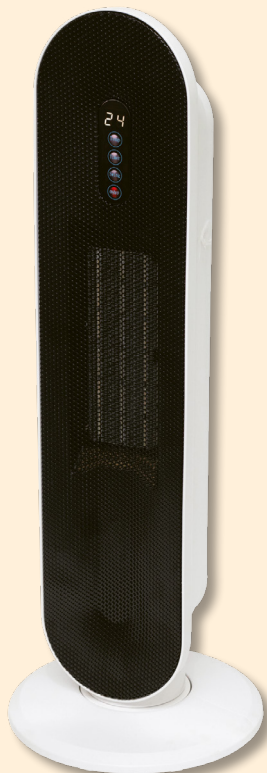

FK 54

**RADIATOR CERAMIC VERTICAL
CU TELECOMANDĂ**

- **2 trepte de încălzire: 1400 W / 2000 W**
- butoane tactile și afișaj LED alb
- telecomandă pentru toate funcțiile
- element de încălzire ceramic PTC
- oprire automată la supraîncălzire sau răsturnare
- **termostat electronic 15-40 °C**
- temporizator de oprire de 24 de ore
- oscilație comutabilă
- alimentare telecomandă: 1 x 3 V (CR2025), inclusă
- alimentare: 220-240 V~ / 50-60 Hz
- dimensiuni: Ø23 x 63,5 cm