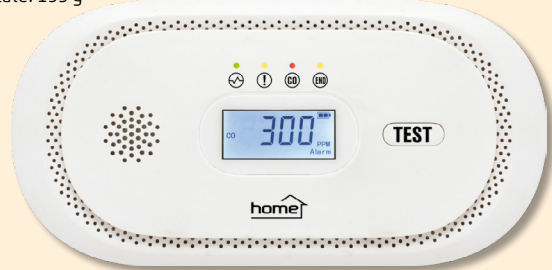

CO10LCD ALARMĂ DE MONOXID DE CARBON, CU BATERII

- în conformitate cu standardul EN 50291-1:2018
- senzor electrochimic avansat
- modul de testare a dispozitivului
- indicație de sfârșit de viață
- buton de testare
- alimentare: 2 baterii de 1,5 V (AA), înlocuibile (2 buc incluse)
- **durata de viață preconizată a dispozitivului: 10 ani**
- **durata de viață preconizată a bateriei: aproximativ 2 ani**
- indicator de sfârșit de viață a bateriei
- alarmă: 85 dB(A) la 3 m
- dimensiuni: 140 x 70 x 28 mm
- greutate: 153 g

NEW!