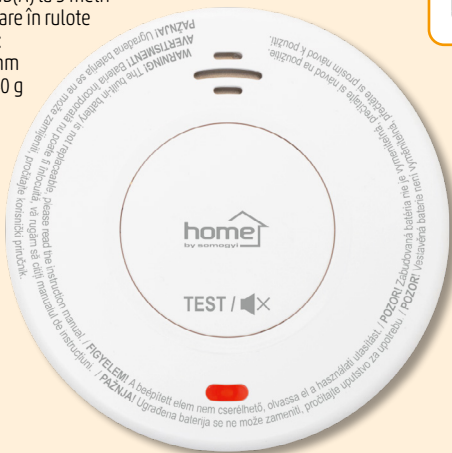

SM010SMART DETECTOR DE FUM INTELIGENT

- în conformitate cu standardul EN14604:2005/AC:2008
- **compatibil cu Tuya Smart și Smart Life**
- notificări, nivelul bateriei și verificarea stării prin intermediul aplicației
- conexiune Wi-Fi: 802.11 b/g/n, 2.412-2.472GHz
- **senzor optic**
- buton de testare mare, ușor de utilizat
- funcția de mute
- temperatura de funcționare: -10 °C - +55 °C
- **alimentare: baterie de litiu încorporată de 2400mAh, nu poate fi schimbată, durată de viață preconizată de 10 ani**
- indicator de sfârșit de viață a bateriei
- alarmă: 85 dB(A) la 3 metri
- pentru utilizare în rulote
- dimensiune: Ø105 x 36 mm
- greutate: 140 g

NEW!