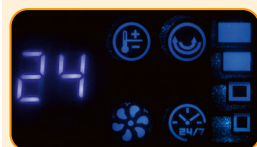

2200 W

FKF 56202

AEROTERMĂ DE PERETE CU VENTILATOR

- 2 trepte de încălzire: 1000 W / 2000 W
- lamelă pentru direcționarea aerului
- **termostat electronic**
- temporizare oprire 8 ore
- **program săptămânal**
- **sesizare geam deschis**
- toate funcțiile sunt telecomandabile
- oprire automată în caz de supraîncălzire
- culoare arginie
- dimensiune: 56 x 19 x 12 cm