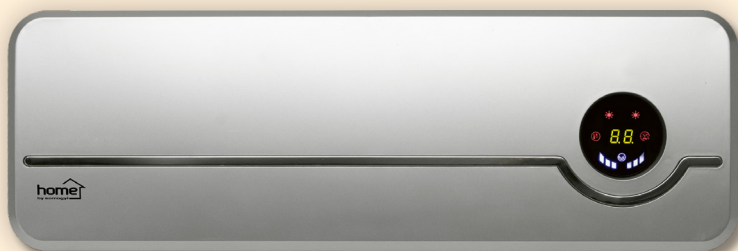

FKF 54203

AEROTERMĂ SMART DE PERETE, CU PANOU FRONTAL DIN STICLĂ

Cu o aplicație smartphone, puteți controla și de la distanță radiatorul care funcționează în mediul WiFi de acasă.

- **2 trepte de încălzire: 1000 W / 2000 W**
- lamele mobile pentru direcționarea aerului
- temporizator oprire de 24 ore
- termostat electronic
- **program săptămânal**
- oprire automată în caz de supraîncălzire
- toate funcțiile sunt telecomandabile
- **control și de la distanță prin aplicație gratuită pe smartphone**
- dimensiuni: 54 x 18,5 x 12 cm

VIDEO

2000 W

FKF 65221

AEROTERMĂ DE PERETE CU VENTILATOR

- 2 trepte de încălzire: 1100 W / 2200 W
- lamelă pentru direcționarea aerului
- **termostat electronic**
- temporizare oprire 8 ore
- **program săptămânal**
- **sesizare geam deschis**
- toate funcțiile sunt telecomandabile
- oprire automată în caz de supraîncălzire
- dimensiune: 65 x 25 x 15 cm

2200 W

FKF 56202

AEROTERMĂ DE PERETE CU VENTILATOR

- 2 trepte de încălzire: 1000 W / 2000 W
- lamelă pentru direcționarea aerului
- **termostat electronic**
- temporizare oprire 8 ore
- **program săptămânal**
- **sesizare geam deschis**
- toate funcțiile sunt telecomandabile
- oprire automată în caz de supraîncălzire
- culoare arginie
- dimensiune: 56 x 19 x 12 cm

2000 W

FKF 59201

AEROTERMĂ DE PERETE CU VENTILATOR, CU PROGRAM STOP

- 2 trepte de încălzire: 1000 W / 2000 W
- lamelă pentru direcționarea aerului
- **termostat electronic**
- temporizare oprire 12 ore
- **program săptămânal**
- **reglare pornire adaptivă**
- **program STOP**: când se atinge temperatura setată, și ventilatorul se oprește
- toate funcțiile sunt telecomandabile
- oprire automată în caz de supraîncălzire
- dimensiune: 54 x 20,5 x 12 cm

2000 W